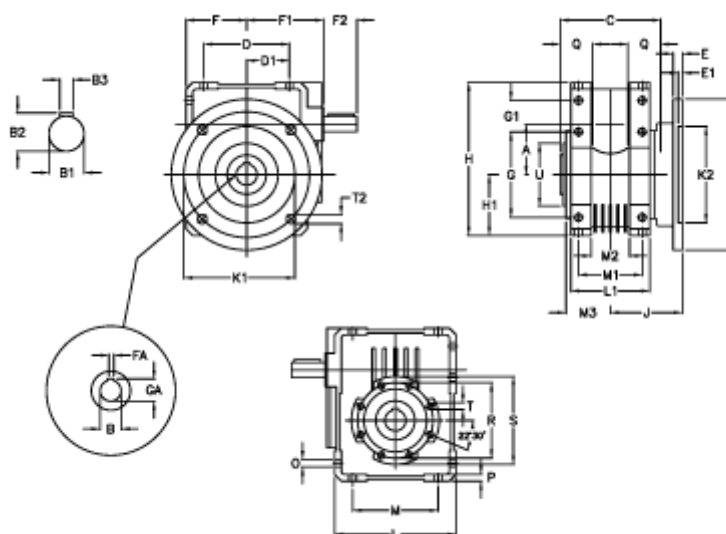

Varenummer: 3922110100500
 Beskrivelse: Snekkegear med fri indgangsaksel
 W 110UFC1-100-HS usamlet

Mål

A	= 110.10	D1 = 82.0	G1 = 58.0	L = 250	Q = 45
B	= 42	E = 20	GA = 45.3	L1 = 143	R = 165
B1	= 25	E1 = 12	H = 308.0	M = 184	S = 200
B2	= 28.0	F = 125.0	H1 = 125.0	M1 = 115	T = M12x19
B3	= 8	F1 = 157.0	J = 131.5	M2 = 69	T2 = 13.0
Betegnelse	= W110UFC-xx-P80 B5	F2 = 60	K = 280	M3 = 73.0	U = 130
C	= 155	FA = 12	K1 = 230	O = 14.0	
D	= 174.0	G = 184	K2 = 170	P = 14	